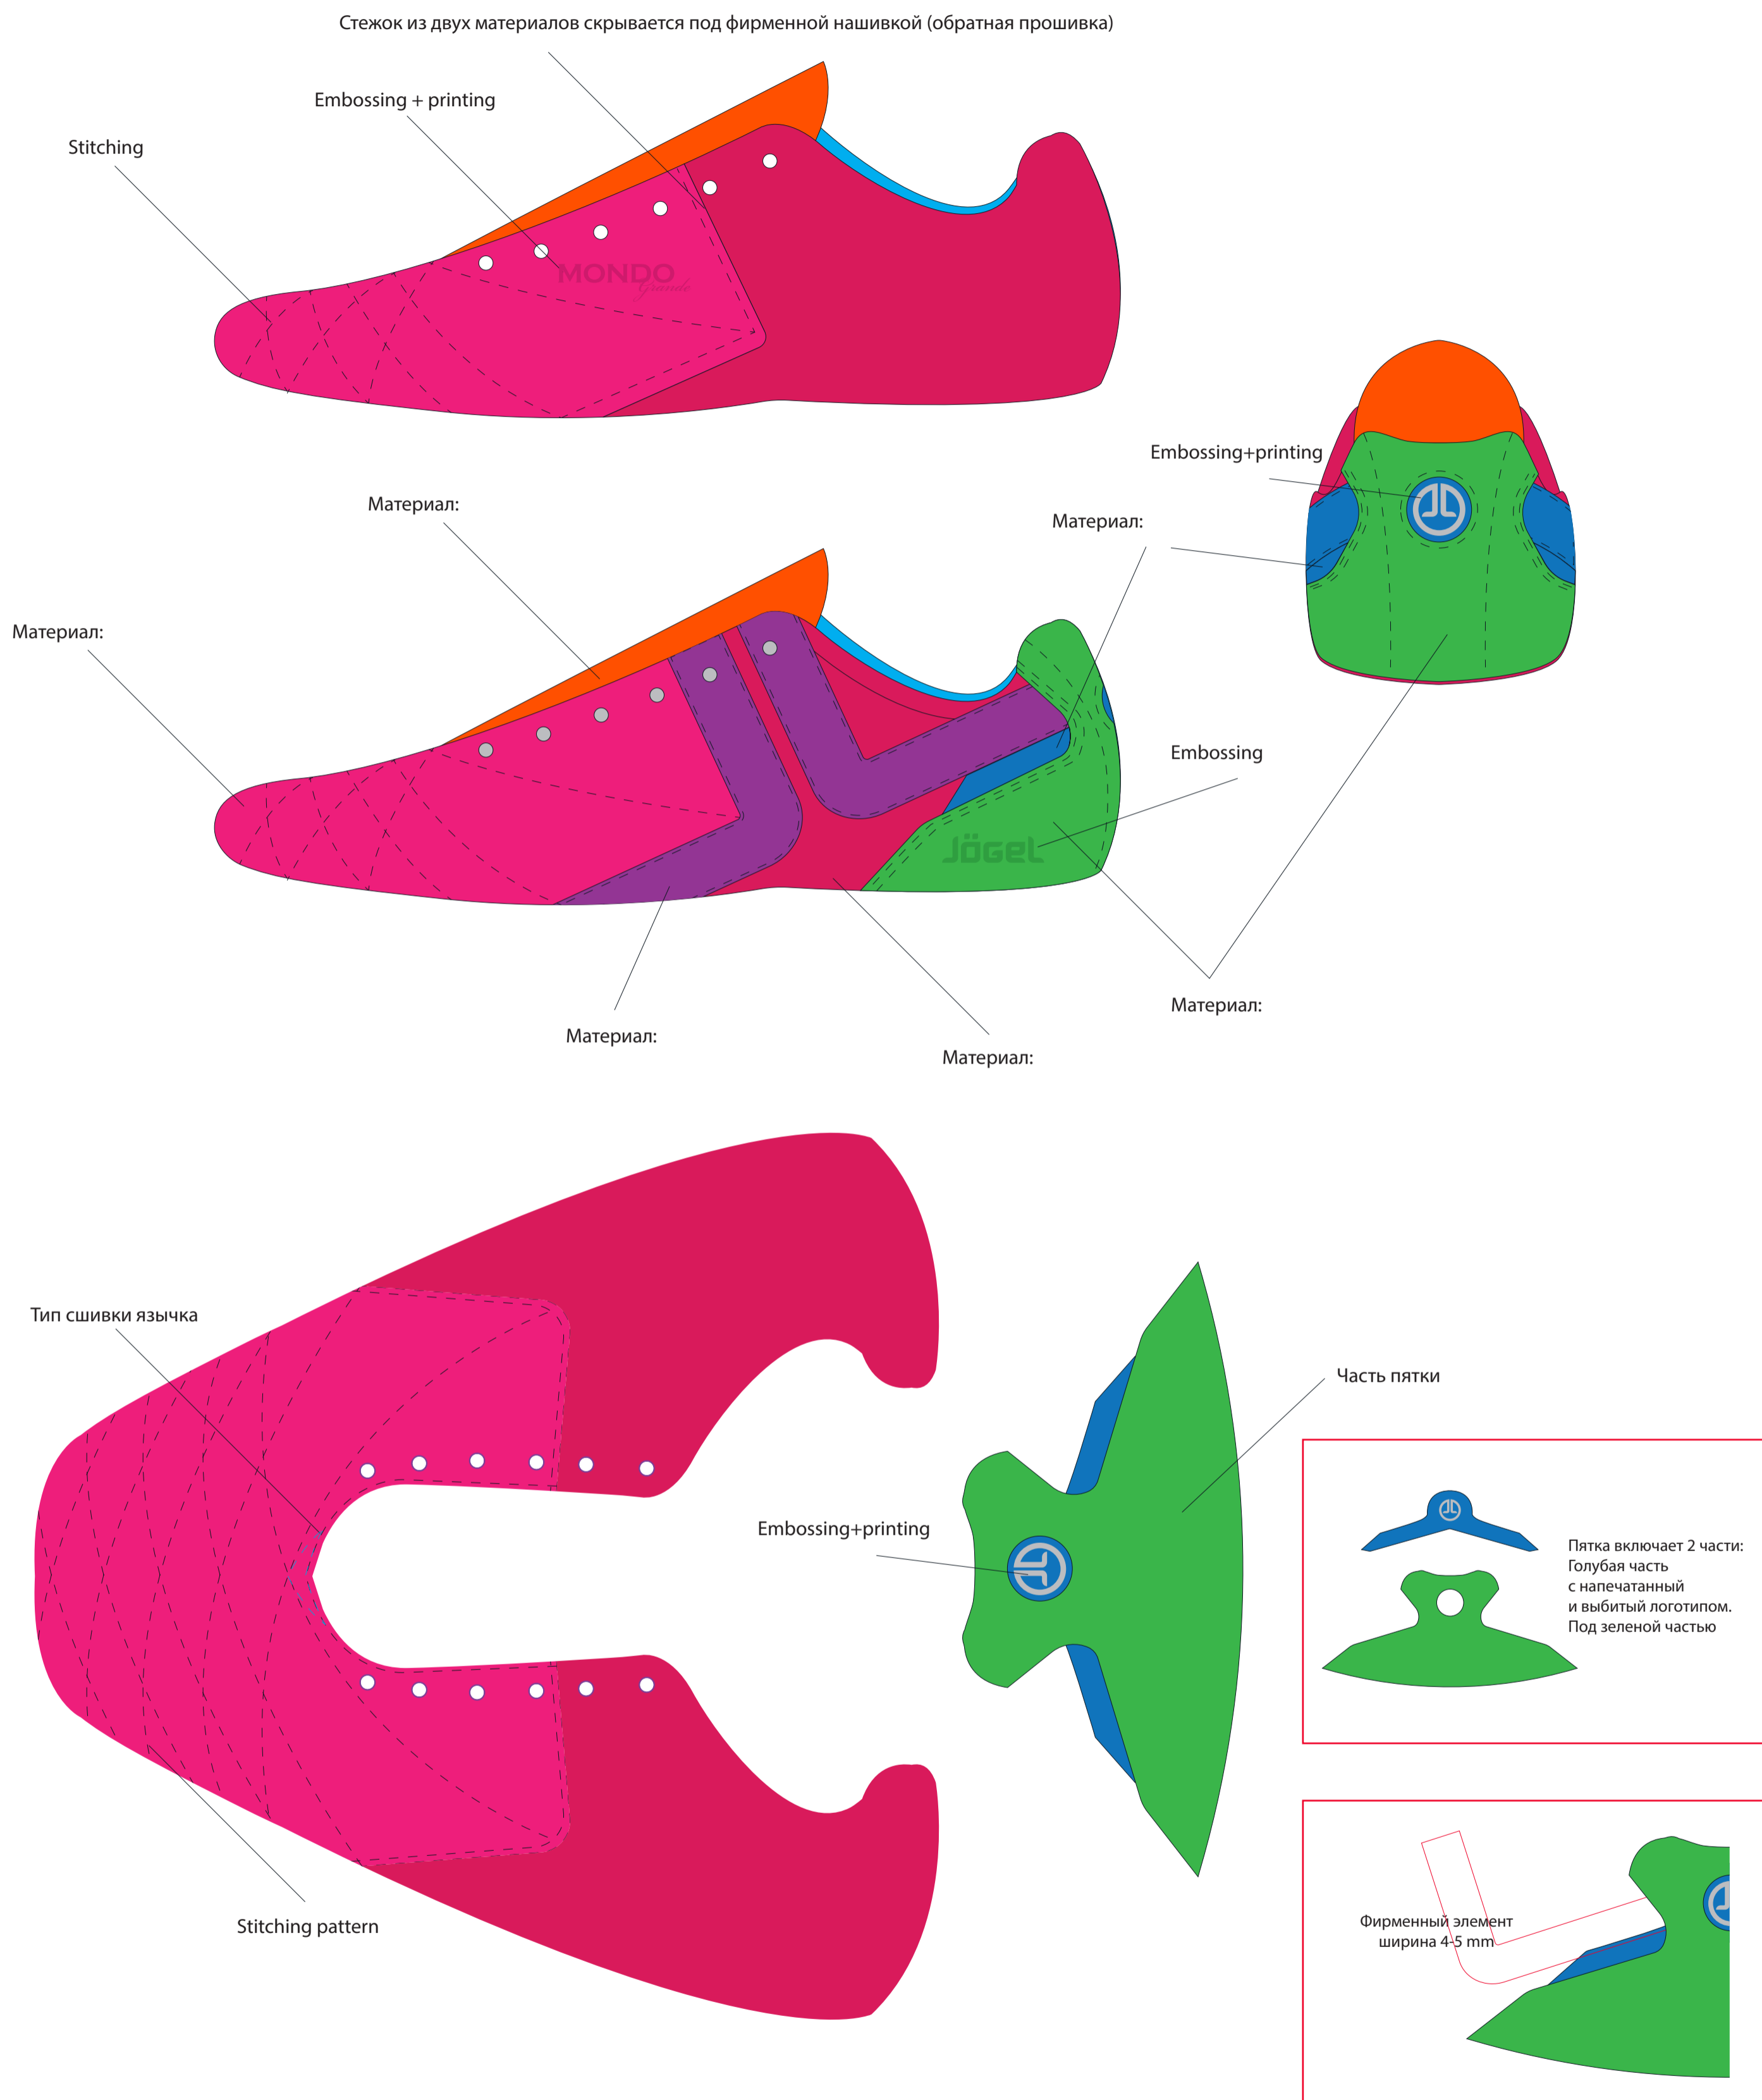

Model name: 00617

Main view

Шнурок:

Контрастная прошивка

Используемые цвета
в пантонах Pantone C:

Pantone 185 C

Grande

Pantone 877 C
(metallic silver)

Pantone 431 C

Construction

Фирменные элементы: