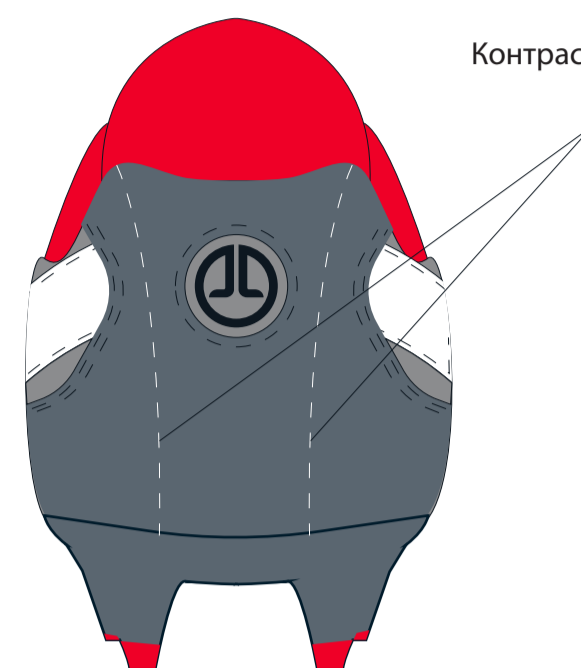

Model name: 00617

Main view

Шнурок:

Контрастная прошивка

Используемые цвета
в пантонах Pantone C:

Pantone 185 C

Grande

Pantone 877 C
(metallic silver)